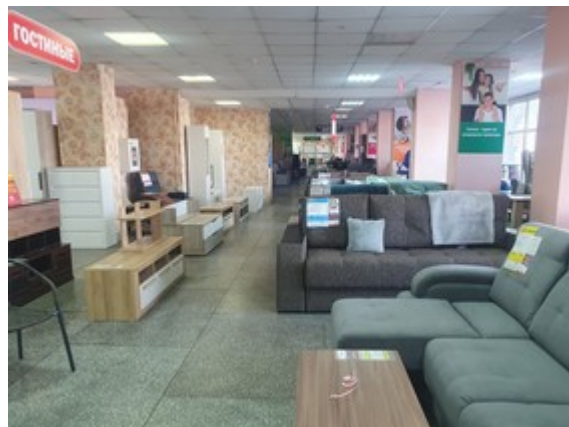

Сдам в аренду коммерческую недвижимость

Территория: Иркутская обл,
Усолье-Сибирское

Стоимость: rub 617 600

Объект: торговый павильон
1544 м2

Адрес: Комсомольский пр-кт, 126

Комментарий: Сдается в Аренду торговая площадь 1544 кв.м., с возможностью частичной аренды от 300 м2, в прямую аренду, на срок от одного года с предоплатой за 1 месяц. Минимальный срок аренды 12 мес. Помещение располагается в 5-этажном здании. Удобное расположение, удобные подъездные пути, располагается на первой линии "Московского тракта". В пяти минутах ходьбы от трамвайной линии. Большая парковочная автостоянка. Цена аренды 400 руб. за 1 метр квадратный. Коммунальные услуги оплачиваются отдельно. Подготавливаются для сдачи складские помещения в подвальном этаже 1292 м2. Подвальный этаж имеет отдельный вход. Готовы провести переговоры, рассмотреть любые предложения. Сайт: <https://realty.jcat.ru/3b4fd4f6/?utm_source=nndv&utm_medium=paidsearch>.

Контакт:

телефон: (зарегистрируйтесь и войдите, чтобы увидеть), смотреть на сайте:

<https://usole-sibirskoe.nndv.ru/kommercheskaia/sdam/torgovyipavilon/241623.html>

email (скрыт), отправить письмо через сайт:

<https://usole-sibirskoe.nndv.ru/kommercheskaia/sdam/torgovyipavilon/241623?pismo=1>

Размещено: с 09.04.24 14:10:12 до 09.04.25 14:10:12

Фото:

QR код (поднесите мобильный телефон для сканирования):